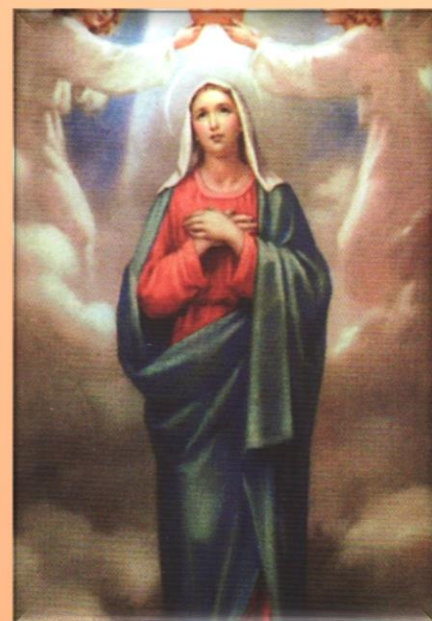

Ružencová Ruža SKM – Slávnostný ruženec

**1. KTORÝ SLÁVNE VSTAL Z
MŔTVYCH**

rod. Gassmannová

**2. KTORÝ SLÁVNE VYSTÚPIL
DO NEBA**

rod. Sedláčková

**4. KTORÝ ŤA, PANNA,
VZAL DO NEBA**

rod. Komárová

rod. Ďuratná

**3. KTORÝ NÁM ZOSLAL
DUCHA SVÄTÉHO**

rod. Kákošová

**5. KTORÝ ŤA, PANNA,
NEBI KORUNOVAL**

rod. Macejková