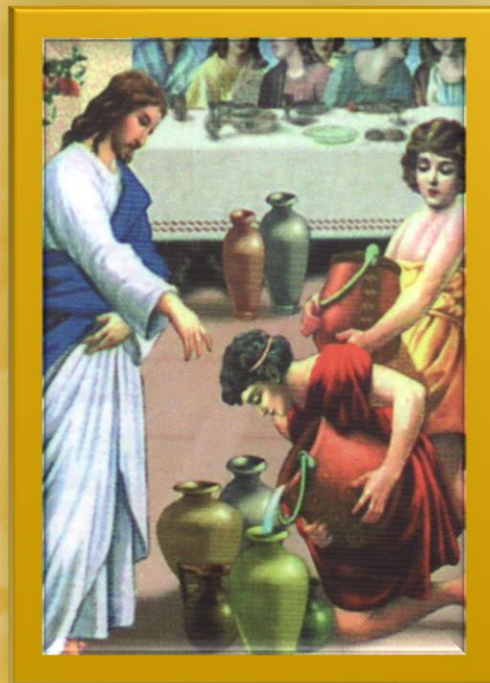

# Ružencová Ruža SKM – ruženec Svetla

**1. KTORÝ BOL POKRSTENÝ  
V JORDÁNE**

rod. Rišková

**2. KTORÝ ZJAVIL SEBA SAMÉHO NA  
SVADBE V KÁNE**

rod. Dvorská

**3. KTORÝ OHLASOVAL  
BOŽIE KRÁLOVSTVO A**

rod. Cícarese