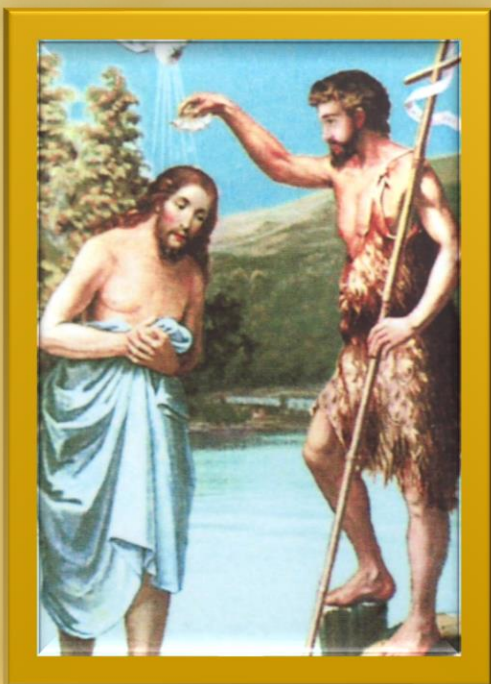

# Ružencová Ruža SKM – ruženec Svetla

**1. KTORÝ BOL POKRSTENÝ  
V JORDÁNE**

rod. Rišková

**2. KTORÝ ZJAVIL SEBA SAMÉHO NA  
SVADBE V KÁNE**

rod. Dvorská

**3. KTORÝ OHLASOVAL  
BOŽIE KRÁLOVSTVO A**

rod. Cícarese

**4. KTORÝ SA PREMENIL NA  
VRCHU TÁBOR**

rod. Čuchraňová

**5. KTORÝ USTANOVIL  
OLTÁRNU SVIATOSŤ**

rod. Pítoňáková