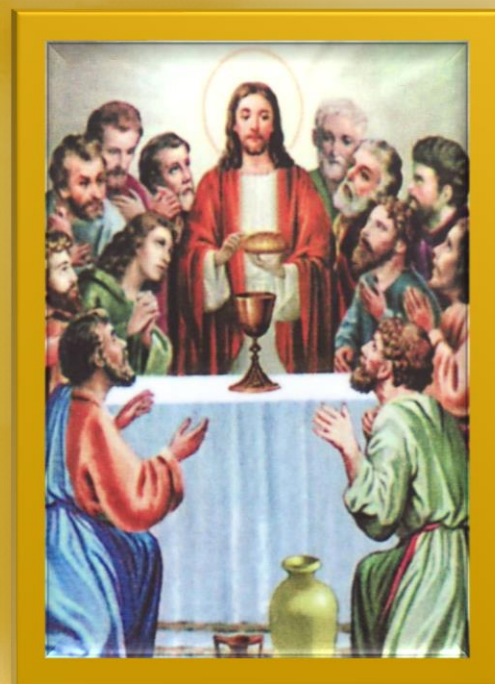

# Ružencová Ruža SKM – ruženec Svetla

**1. KTORÝ BOL POKRSTENÝ  
V JORDÁNE**

rod. Rišková

**2. KTORÝ ZJAVIL SEBA SAMÉHO NA  
SVADBE V KÁNE**

rod. Dvorská

**3. KTORÝ OHLASOVAL  
BOŽIE KRÁLOVSTVO A**

rod. Cícarese

**4. KTORÝ SA PREMENIL NA  
VRCHU TÁBOR**

rod. Čuchraňová

**5. KTORÝ USTANOVIL  
OLTÁRNU SVIATOSŤ**

rod. Pítoňáková