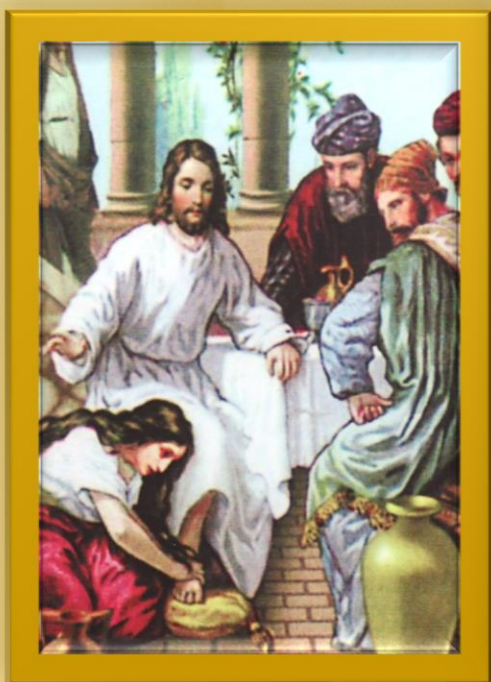

# Ružencová Ruža SKM – ruženec Svetla

**1. KTORÝ BOL POKRSTENÝ  
V JORDÁNE**

rod. Rišková

**2. KTORÝ ZJAVIL SEBA SAMÉHO NA  
SVADBE V KÁNE**

rod. Dvorská

**3. KTORÝ OHLASOVAL  
BOŽIE KRÁLOVSTVO A**

rod. Cícarese

**4. KTORÝ SA PREMENIL NA  
VRCHU TÁBOR**

rod. Čuchraňová

**5. KTORÝ USTANOVIL  
OLTÁRNU SVIATOSŤ**

rod. Pítoňáková