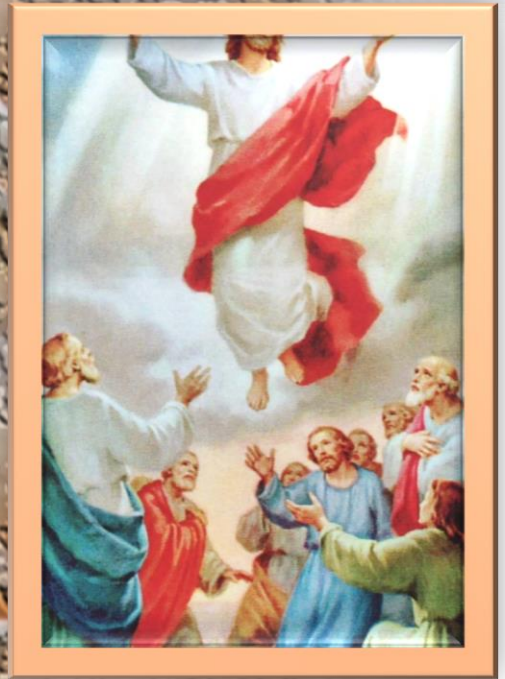

Ružencová Ruža SKM – Slávnostný ruženec

**1. KTORÝ SLÁVNE VSTAL Z
MŔTVYCH**

rod. Komárová

**2. KTORÝ SLÁVNE VYSTÚPIL
DO NEBA**

rod. Macejková

**4. KTORÝ ŤA, PANNA,
VZAL DO NEBA**

rod. Langová

**3. KTORÝ NÁM ZOSLAL
DUCHA SVÄTÉHO**

rod. Bieliková

**5. KTORÝ ŤA, PANNA,
NEBI KORUNOVAL**

rod. Suchá