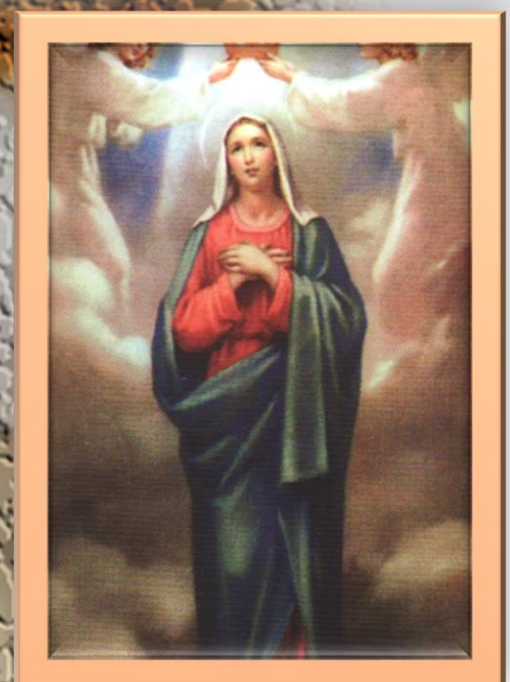

Ružencová Ruža SKM – Slávnostný ruženec

**1. KTORÝ SLÁVNE VSTAL Z
MŔTVYCH**

rod. Komárová

**2. KTORÝ SLÁVNE VYSTÚPIL
DO NEBA**

rod. Macejková

**4. KTORÝ ŤA, PANNA,
VZAL DO NEBA**

rod. Langová

**3. KTORÝ NÁM ZOSLAL
DUCHA SVÄTÉHO**

rod. Bieliková

**5. KTORÝ ŤA, PANNA,
NEBI KORUNOVAL**

rod. Suchá