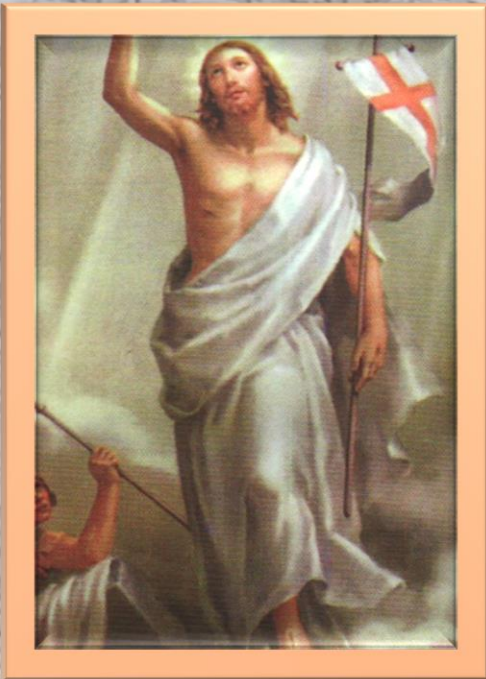

Ružencová Ruža SKM – Slávnostný ruženec

**1. KTORÝ SLÁVNE VSTAL Z
MŔTVYCH**

rod. Komárová

**2. KTORÝ SLÁVNE VYSTÚPIL
DO NEBA**

rod. Macejková

**4. KTORÝ ŤA, PANNA,
VZAL DO NEBA**

rod. Langová

**3. KTORÝ NÁM ZOSLAL
DUCHA SVÄTÉHO**

rod. Bieliková

**5. KTORÝ ŤA, PANNA,
NEBI KORUNOVAL**

rod. Suchá