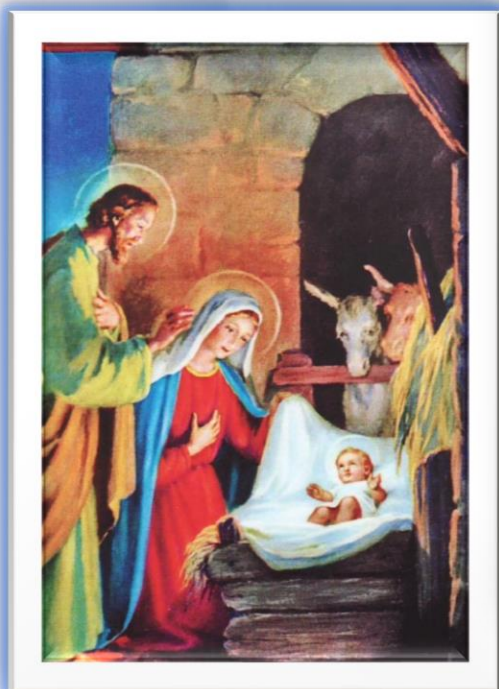

Ružencová Ruža SKM – Radostný ruženec

**1. KTORÉHO SI PANNA
Z DUCHA SVÄTÉHO POČALA**

rod. Kuklovská

Renáta Pristačová

**2. KTORÉHO SI PANNA PRI NÁVŠTEVE
ALŽBETY V ŽIVOTE NOSILA**

rod. Lenická

**3. KTORÉHO SI PANNA
V BETLEHEME PORODILA**