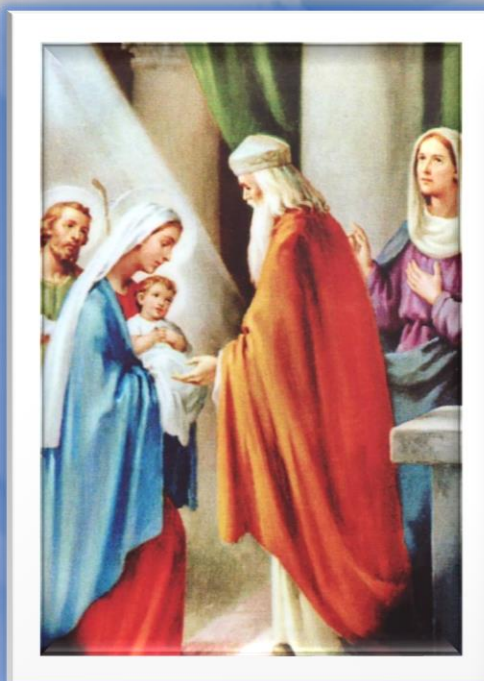

rod. Rišková

**4. KTORÉHO SI PANNA
V CHRÁME OBETOVALA**